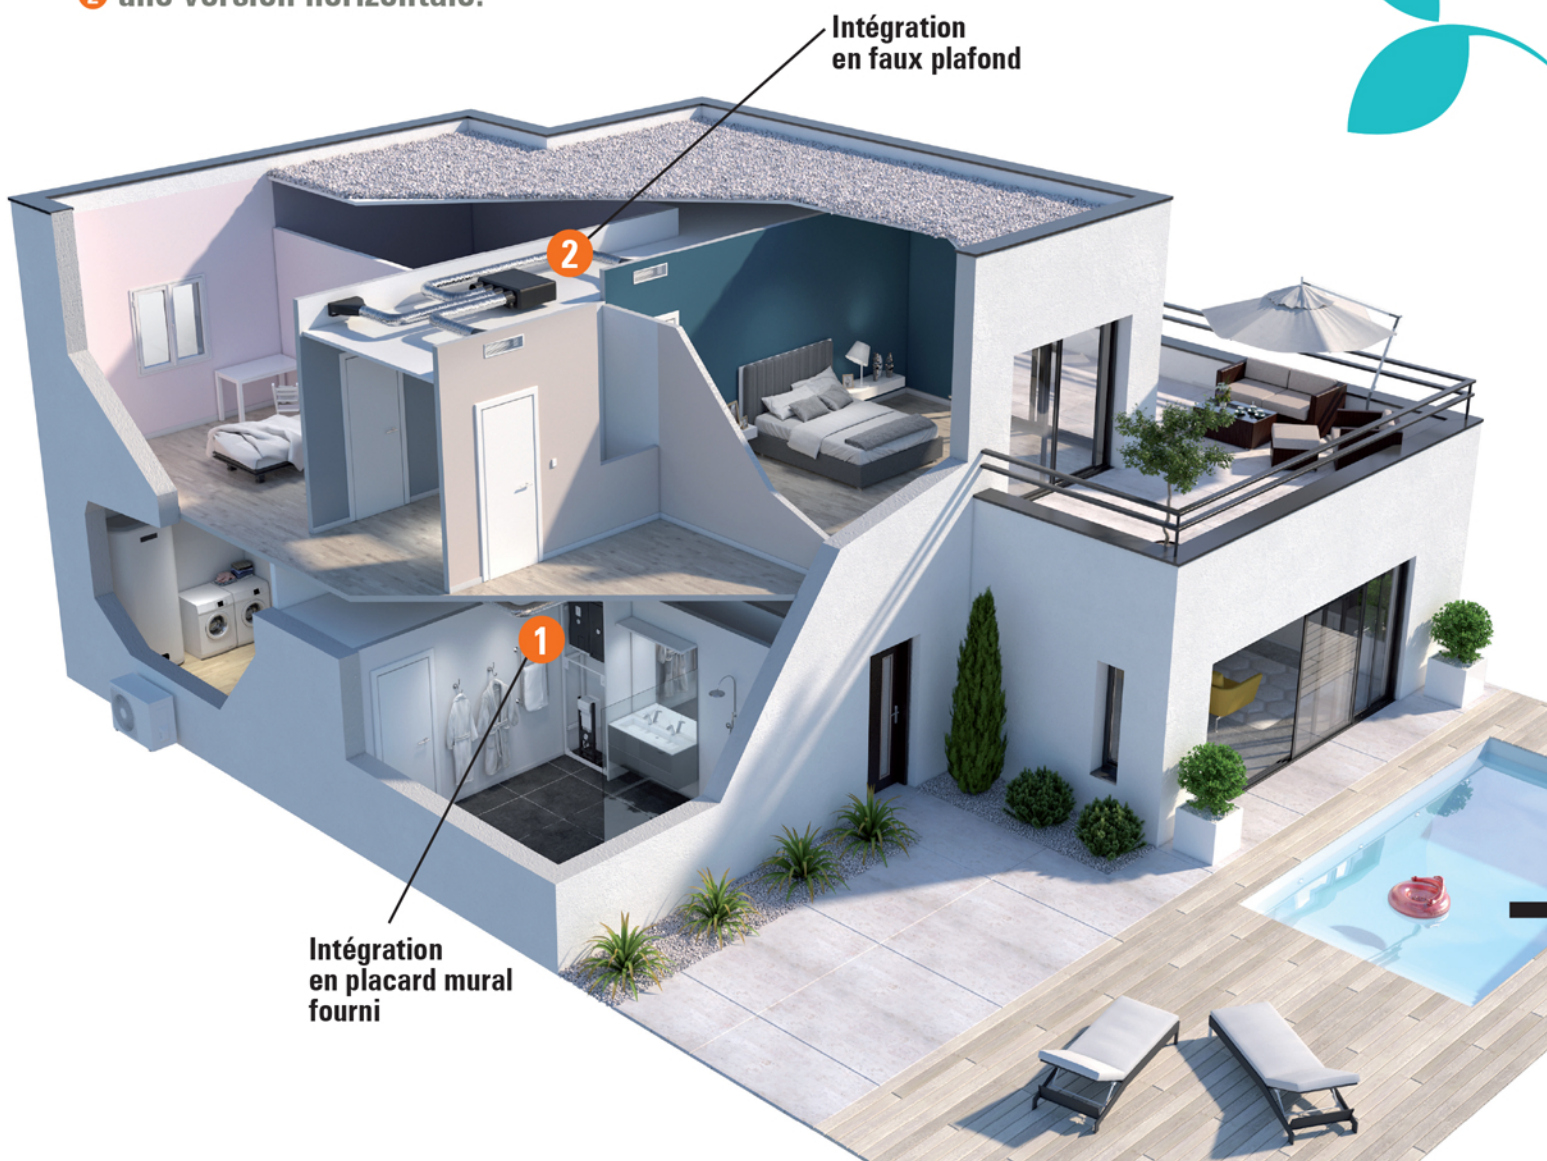

UNE SOLUTION INVISIBLE

L'unité centrale du système Yzentis® Fresh s'installe dans les toilettes, la salle de bains ou dans la circulation suivant les contraintes architecturales de votre logement.

Deux versions sont disponibles :

- 1 une version verticale,
- 2 une version horizontale.

YZENTIS FRESH